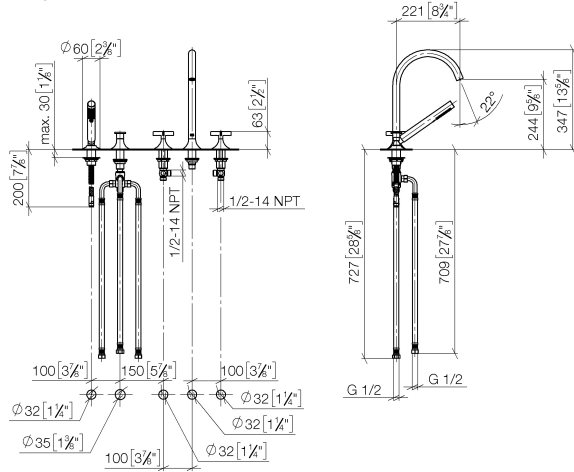

**VAIA Gruppo vasca cinque fori per montaggio bordo vasca con deviatore -  
Ottone spazzolato (Oro 23k)**

VAIA

27 522 809

- Bocca: getto circolare con aria
- portata max 21,5 l/min a una pressione idraulica di 3 bar
- Doccetta: COMPACT RAIN, portata max. 6,8 l/min (a 3 bar)
- Gruppo doccetta con flessibile con sistema anticalcare
- sporgenza 220 mm
- deviatore automatico vasca/doccia
- altezza rubinetteria 347 mm
- altezza fino al rompigitto 244 mm
- diametro foro piletta 32 mm
- diametro foro rubinetteria 32 mm
- Diametro foro gruppo doccetta con flessibile 32 mm
- Rosetta per gruppo doccetta con flessibile Ø 60mm
- rosetta per bocca Ø 60mm
- Rosetta per rubinetto laterale Ø 60mm
- Flessibile doccetta in metallo 1750mm con protezione antitorsione integrata

27 522 809  
mm [inches]  
M 1:10

### Diagramma di portata

**Elenco delle parti di ricambio**

N.	Codice articolo	Denominazione	Quantità necessaria	Tempo di produzione
1	27 702 809-28	VAIA Gruppo doccia con flessibile per montaggio bordo vasca - Ottone spazzolato (Oro 23k)	1	20
2	29 140 809-28	VAIA Deviatore a due vie per montaggio bordo vasca - Ottone spazzolato (Oro 23k)	1	20
3	20 000 808-28	VAIA Rubinetto laterale chiusura senso orario acqua calda - Ottone spazzolato (Oro 23k)	1	20
4	13 612 809-28	VAIA Bocca vasca senza deviatore per montaggio bordo vasca - Ottone spazzolato (Oro 23k)	1	-
Il pezzo di ricambio non può più essere ordinato, si prega di ordinare l'articolo sostitutivo				
5	20 000 809-28	VAIA Rubinetto laterale chiusura senso orario acqua fredda - Ottone spazzolato (Oro 23k)	1	20