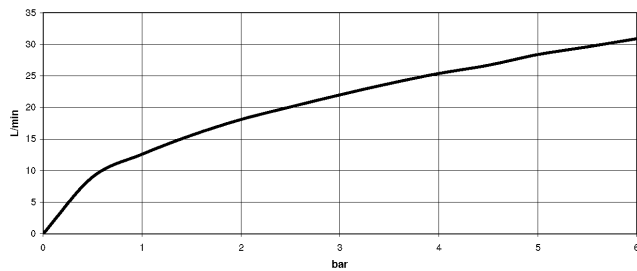

**VAIA Gruppo vasca cinque fori per montaggio bordo vasca con deviatore -  
Ottone spazzolato (Oro 23k)**

VAIA

27 522 809

- Bocca: getto circolare con aria
- portata max 21,5 l/min a una pressione idraulica di 3 bar
- Doccetta: COMPACT RAIN, portata max. 6,8 l/min (a 3 bar)
- Gruppo doccetta con flessibile con sistema anticalcare
- sporgenza 220 mm
- deviatore automatico vasca/doccia
- altezza rubinetteria 347 mm
- altezza fino al rompigitto 244 mm
- diametro foro piletta 32 mm
- diametro foro rubinetteria 32 mm
- Diametro foro gruppo doccetta con flessibile 32 mm
- Rosetta per gruppo doccetta con flessibile Ø 60mm
- rosetta per bocca Ø 60mm
- Rosetta per rubinetto laterale Ø 60mm
- Flessibile doccetta in metallo 1750mm con protezione antitorsione integrata

27 522 809  
mm [inches]  
M 1:10

### Diagramma di portata