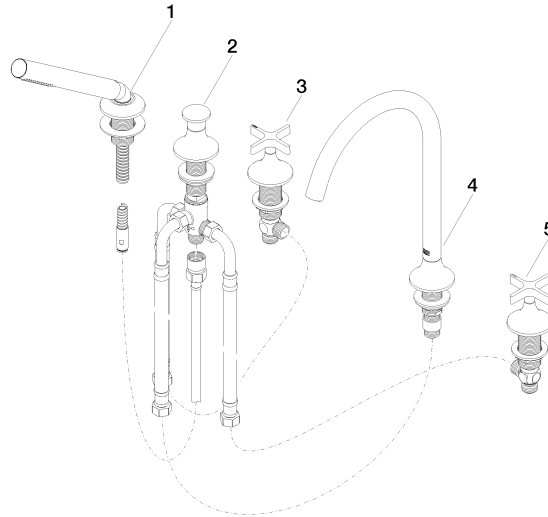

**VAIA Gruppo vasca cinque fori per montaggio bordo vasca con deviatore -  
Ottone spazzolato (Oro 23k)**

VAIA

27 522 809

- Bocca: getto circolare con aria
- portata max 21,5 l/min a una pressione idraulica di 3 bar
- Doccetta: COMPACT RAIN, portata max. 6,8 l/min (a 3 bar)
- Gruppo doccetta con flessibile con sistema anticalcare
- sporgenza 220 mm
- deviatore automatico vasca/doccia
- altezza rubinetteria 347 mm
- altezza fino al rompigitto 244 mm
- diametro foro piletta 32 mm
- diametro foro rubinetteria 32 mm
- Diametro foro gruppo doccetta con flessibile 32 mm
- Rosetta per gruppo doccetta con flessibile Ø 60mm
- rosetta per bocca Ø 60mm
- Rosetta per rubinetto laterale Ø 60mm
- Flessibile doccetta in metallo 1750mm con protezione antitorsione integrata

### Diagramma di portata

### Certificati

Belgaqua\_22\_278\_2 WRAS\_2310008. LGA\_29298.  
7\_4.

**VAIA Gruppo vasca cinque fori per montaggio bordo vasca con deviatore -  
Ottone spazzolato (Oro 23k)**

VAIA

27 522 809  
Parts for other  
finishes can be found  
here: Cromato

**Elenco delle parti di ricambio**

N.	Codice articolo	Denominazione	Quantità necessaria	Tempo di produzione
1	27 702 809-28	VAIA Gruppo doccia con flessibile per montaggio bordo vasca - Ottone spazzolato (Oro 23k)	1	20
2	29 140 809-28	VAIA Deviatore a due vie per montaggio bordo vasca - Ottone spazzolato (Oro 23k)	1	20
3	20 000 808-28	VAIA Rubinetto laterale chiusura senso orario acqua calda - Ottone spazzolato (Oro 23k)	1	20
4	13 612 809-28	VAIA Bocca vasca senza deviatore per montaggio bordo vasca - Ottone spazzolato (Oro 23k)	1	-
Il pezzo di ricambio non può più essere ordinato, si prega di ordinare l'articolo sostitutivo				
5	20 000 809-28	VAIA Rubinetto laterale chiusura senso orario acqua fredda - Ottone spazzolato (Oro 23k)	1	20